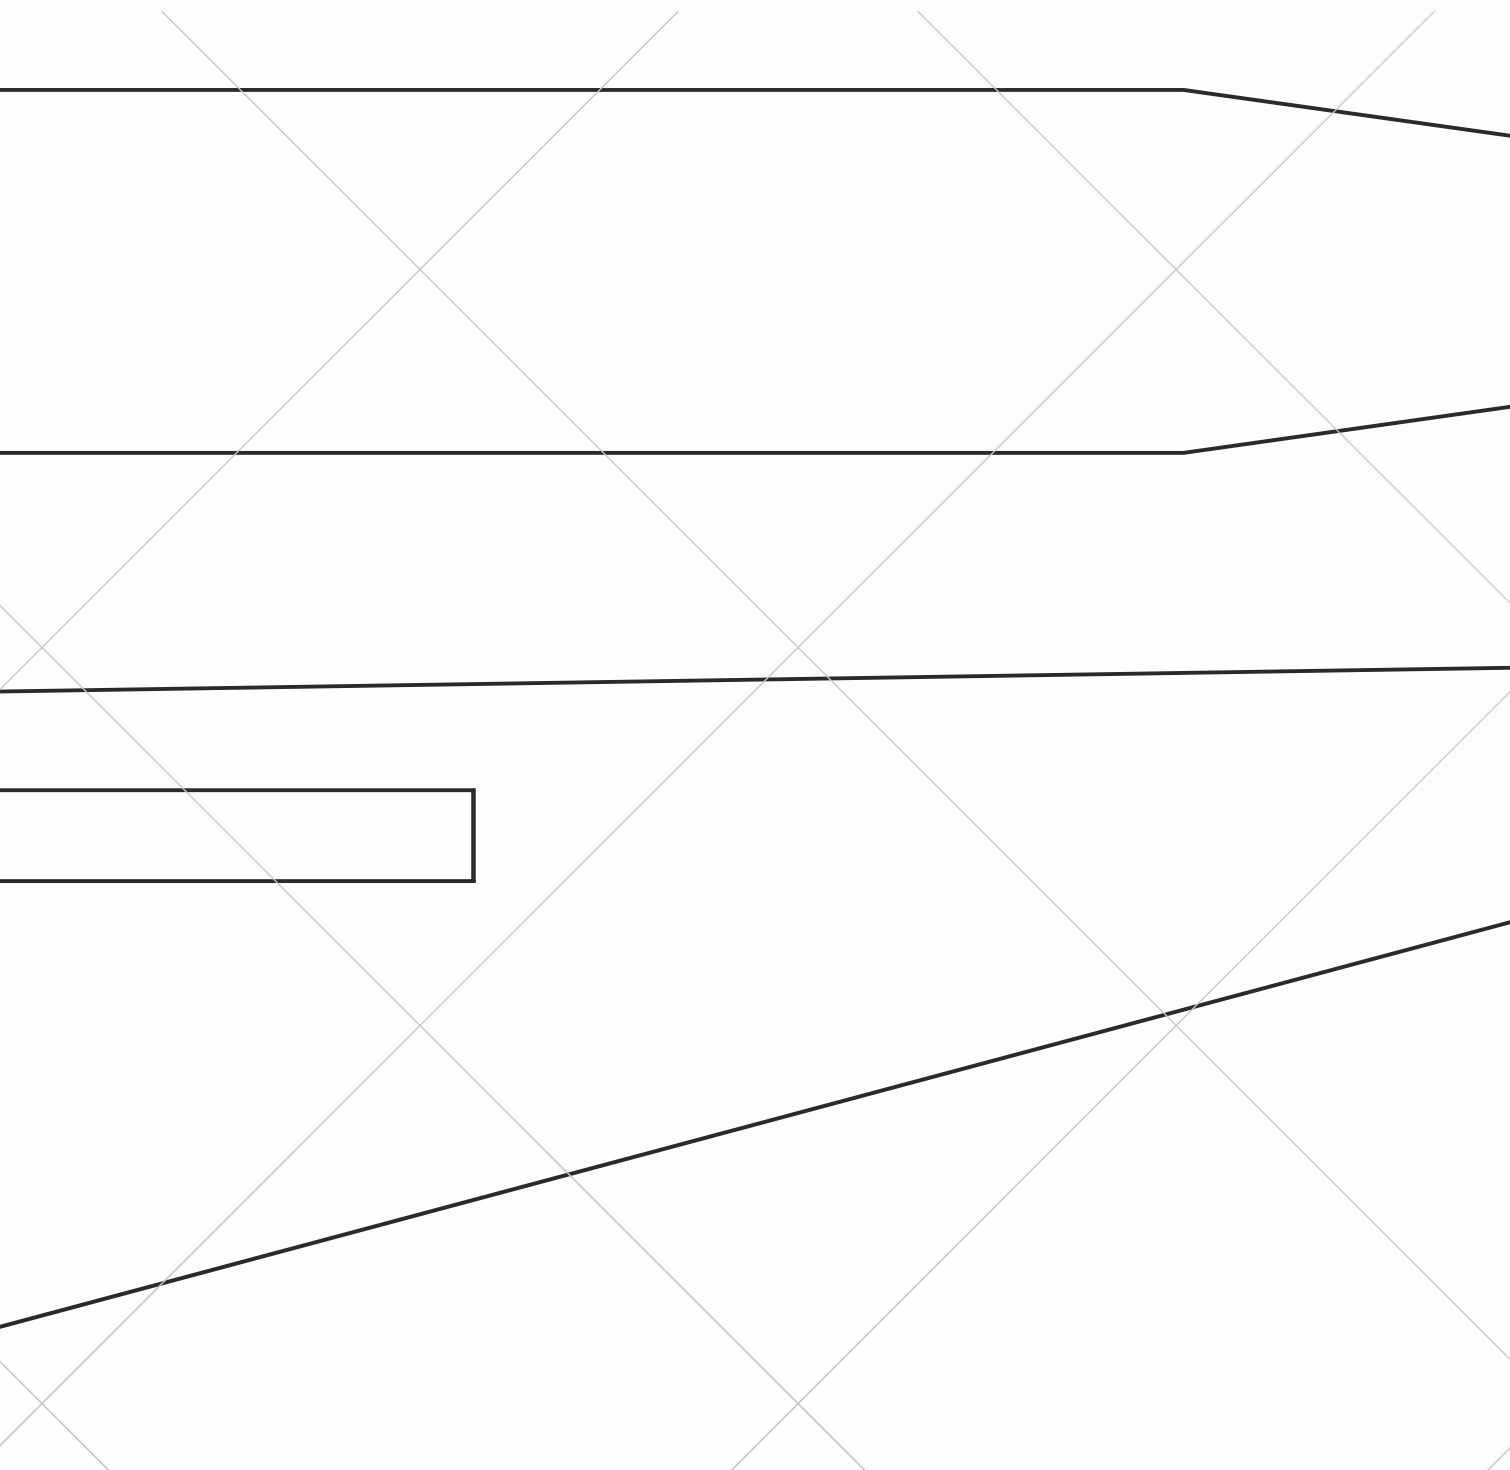

SILESI

AN FIGHT

ER - GZL

SF-23 HE

LMUT

← 25 mm →

S.C.
⊕

Kon Publ Kon
Pre niž

WZORZEC 100 mm - SKALA 1:1

**TOTO-14 vel. GZL SF-23 „HELMUT”
INSPIROWANY KONSTRUKCJĄ MODELU
X-41 DELTASTORM**

konstrukcja, opracowanie, kreślenie : Tomasz B.Motyl „Motylasty” - 2011
opracowanie planów : lipiec 2012
kontakt : <http://www.motylasty.pl>, email : tomaszbm@poczta.onet.pl